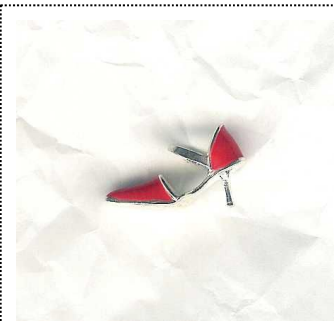

PD0004
CIABATTA
SMALTATA
Au 750 gr. 2,00
Ag 925 gr.1,32

PD0021
CIABATTA
SMALTATA
Au 750 gr. 1,80
Ag 925 gr.1,19

PD0022
CIABATTA
SMALTATA
Au 750 gr. 1,80
Ag 925 gr.1,19

PD0023
CIABATTA
SMALTATA
Au 750 gr. 1,70
Ag 925 gr.1,12

PD0024
CIABATTA
SMALTATA
Au 750 gr. 1,70
Ag 925 gr.1,12

PD0026
SCARPA
SMALTATA
Au 750 gr. 2,00
Ag 925 gr.1,32

PD0027
SCARPA
SMALTATA
Au 750 gr. 2,20
Ag 925 gr.1,45

PD0028
SCARPA
SMALTATA
Au 750 gr. 2,30
Ag 925 gr.1,52

PD0029
SCARPA
SMALTATA
Au 750 gr. 1,80
Ag 925 gr.1,19

**PENDENTE
CUORE**
CUORE CON
PIETRE
Au 750 gr. 2,80
Ag 925 gr.1,85

**PENDENTE
GEPO**
PENDENTE
GEPO
Au 750 gr. 5,40
Ag 925 gr.3,56

PR020
STANGHETTA
Au 750 gr. 2,30
Ag 925 gr.1,52