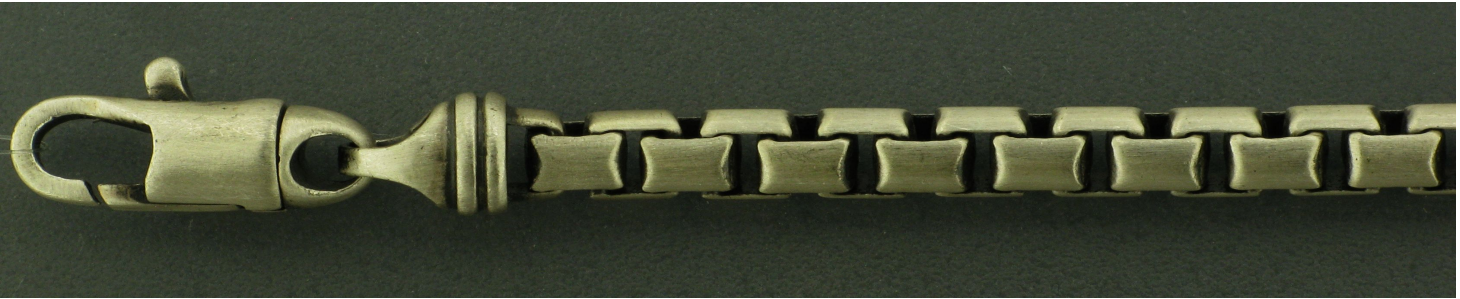

KVS500 CM 21 GR 24,7