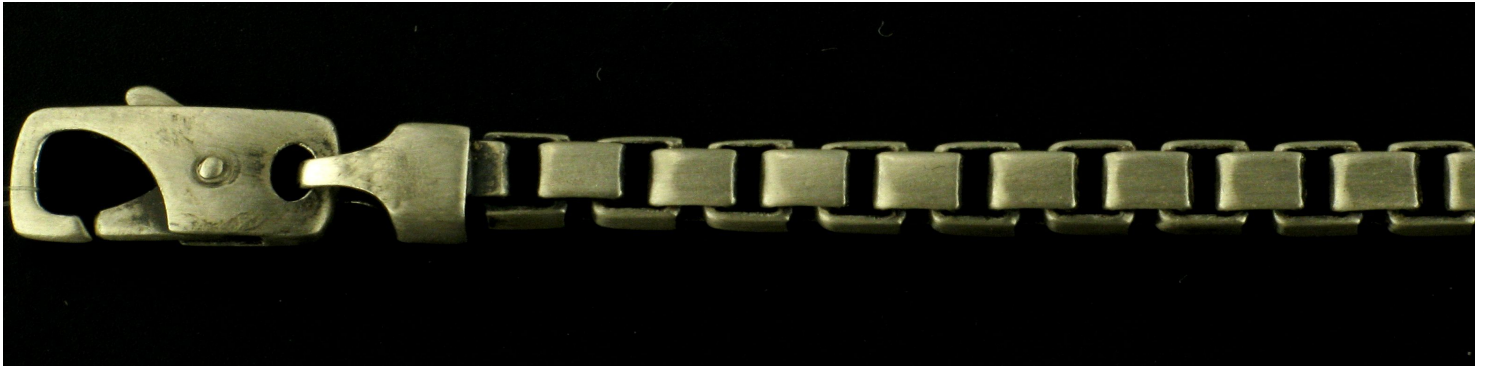

KVD 500 4L GUN METAL CM 21 GR 25,8