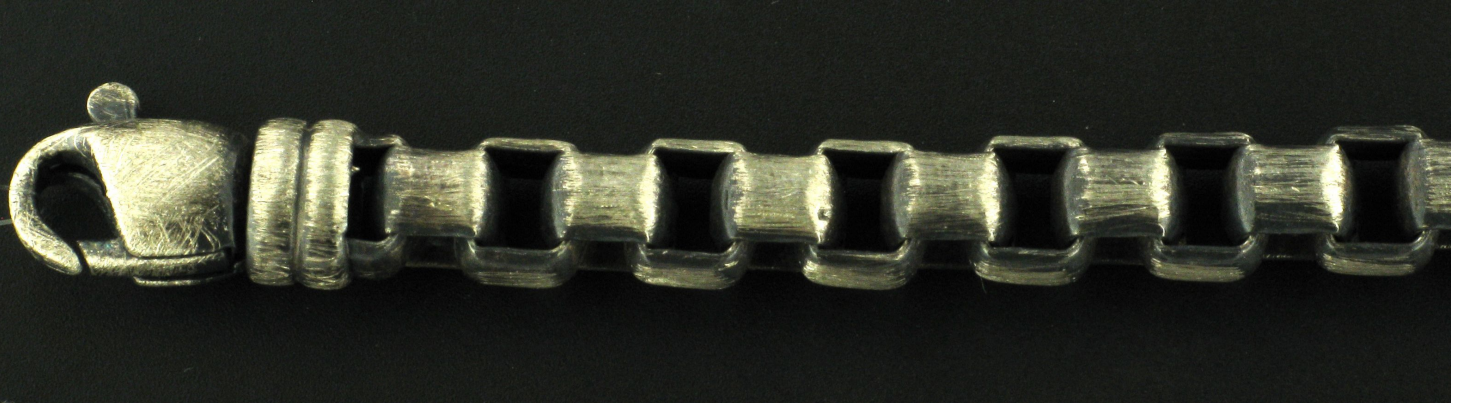

KVMTV 700 GUN METAL CM 20 GR 20,2