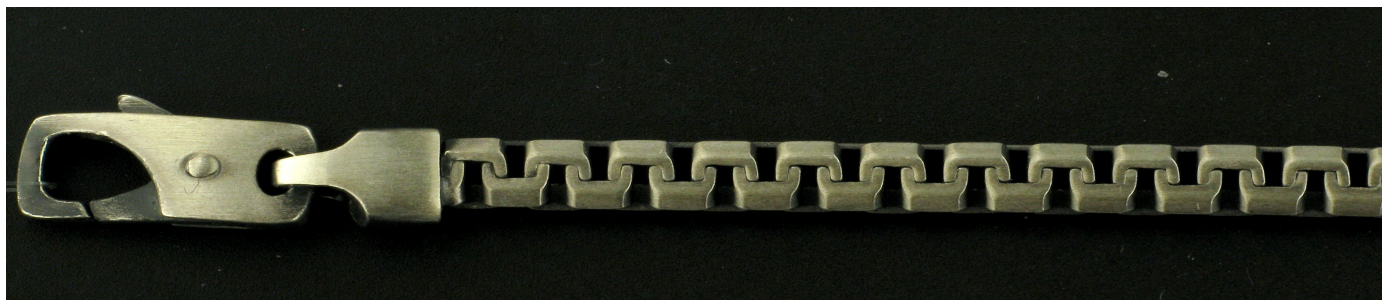

catene

dal 1980 la qualità al servizio del cliente!

4

CALIFORNIA 400 CM 17,5 GR 9,4

CALIFORNIA 500 CM 20,5 GR 15,6

FORZATINA

GRECA 2L 400 CM 18,5 GR 13,8

GRECA 300 PAVE' CM 20 GR 9,8

GRECA 400 GUN METAL CM 18,5 GR 14,7

GRECA 400 PAVE' 2L argentata cm20,5 GR 15,2

GRECA 500 CM 18 GR 17,3

GRECA 500 GUN METAL CM 21 GR 22,1

IMPERIALE DC 2

KND 2L FOX TAIL DC 2

KND2RL FOX TAIL DC 2 LOUNGE TWIST