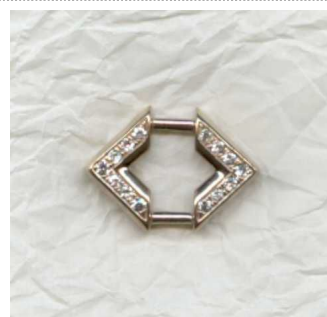

CAP.C090
CAPPUCCIO
OVALE 4,2X2,2
Au 750 gr. 0,50
Ag 925 gr.0,00

CAP.C091
CAPPUCCIO
OVALE 5,9X3,2
Au 750 gr. 0,80
Ag 925 gr.0,00

CAP.C092
CAPPUCCIO
PIATTO 6,6X2,6
Au 750 gr. 0,40
Ag 925 gr.0,00

CAP.C093
CAPPUCCIO
PIATTO 7,2X3,0
Au 750 gr. 0,60
Ag 925 gr.0,00

CAP.C139
ELEMENTO CON
PIETRE n.5x2,00
Au 750 gr. 3,90
Ag 925 gr.2,57

CAP.C141
ELEMENTO CON
PIETRE n.16x1,75
Au 750 gr. 4,80
Ag 925 gr.3,17

CAP.C142
ELEMENTO CON
PIETRE n.14x1,75
Au 750 gr. 5,30
Ag 925 gr.0,00

CAP.C143
ELEMENTO CON
PIETRE n.16x1,75
Au 750 gr. 5,20
Ag 925 gr.3,43

CAP.C144
ELEMENTO CON
PIETRE n.14x1,75
Au 750 gr. 5,00
Ag 925 gr.3,30

CAP.C145
ELEMENTO CON
PIETRE n.14x1,75
Au 750 gr. 4,40
Ag 925 gr.2,90