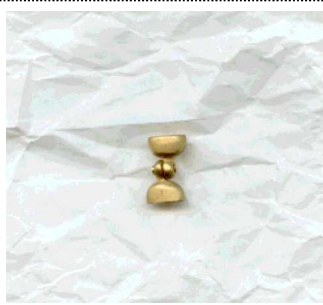

CAP.C090
CAPPUCCIO
OVALE 4,2X2,2
Au 750 gr. 0,50
Ag 925 gr.0,00