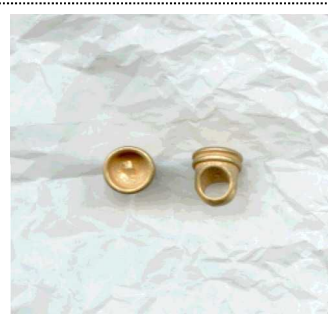

CAP.FA033-01
CAPPUCCIO
TONDO 5
Au 750 gr. 0,90
Ag 925 gr.0,00

CAP.FA034
CAPPUCCIO PIATTO
13,0X4,4 AM4,5
Au 750 gr. 3,00
Ag 925 gr.0,00

CAP.FA036
CAPPUCCIO
PIATTO 5,8X2,0
Au 750 gr. 2,10
Ag 925 gr.0,00

CAP.FA042
CAPPUCCIO
PIATTO 4,8X2,1
Au 750 gr. 1,30
Ag 925 gr.0,00

CAP.FA043
CAPPUCCIO
PIATTO 7,6X2,0
Au 750 gr. 2,60
Ag 925 gr.0,00

CAP.FA045
CAPPUCCIO
TONDO 6,2
Au 750 gr. 3,00
Ag 925 gr.0,00

CAP.FA046
CAPPUCCIO
TONDO 7,2
Au 750 gr. 4,00
Ag 925 gr.0,00

CAP.FA049
CAPPUCCIO
TONDO 3,5 AM3,5
Au 750 gr. 0,60
Ag 925 gr.0,00

CAP.FA049-01
CAPPUCCIO
TONDO 4,5
AM 3,00
Au 750 gr. 0,90
Ag 925 gr.0,00

CAP.FA049-02
CAPPUCCIO
TONDO 5,00
AM 3,5
Au 750 gr. 1,00
Ag 925 gr.0,00

CAP.FA060
CAPPUCCIO PIATTO
9,0X4,0 PER AM4,0
Au 750 gr. 1,80
Ag 925 gr.0,00